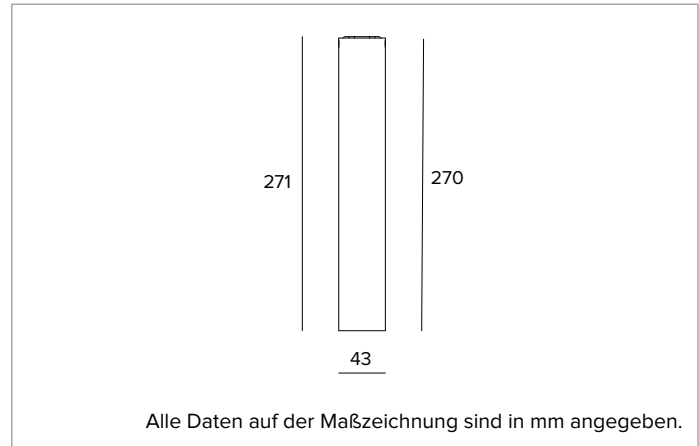

1T9780DA | LABEL 4 - Deckenleuchte

Deckenleuchte für LED-Leuchtmittel mit direkter Lichtemission mit Netzspannung

LICHTQUELLE

Hocheffiziente COB-LED Ra90. 2700K-3500K auf Anfrage.

Die Energieeffizienzklasse des Produkts: F